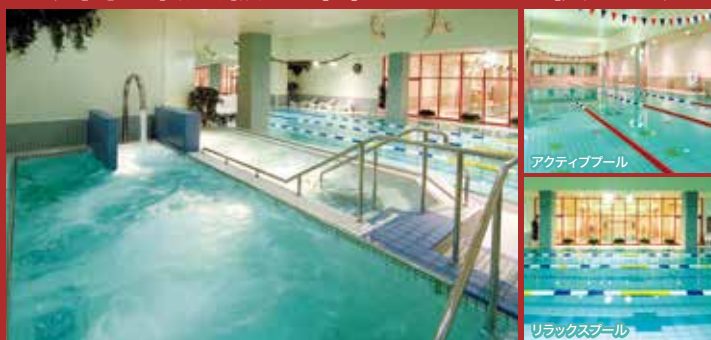

カラダは ごまかせない。

「鍛えるほどに、強く、美しく。」

LET'S WORK OUT

「より強く、よりカッコよく。」

その人の生き方はカラダにあらわれる。
カラダを鍛えるということは
心も鍛えるということ。
今よりもっと輝く自分になるために
トレーニングを始めよう!

＼入会すると体験料キャッシュバック!／

体験参加費
1回体験500円 (税抜)

★ご希望の体験日の前日までに、
お電話、またはWEBでご予約ください。
※お一人様1回限り ※当施設を初めてご利用の方に限りです。
スタジオ・ジム・プール・お風呂等
施設を全部使える!

ご入会なら! 9/30 (土曜日) 締め切り!
※過去3か月以内に退会された方は、キャンペーン対象外となります。

水素水10/31まで無料飲み放題!

水素水専用ボトル
プレゼント!

契約ロッカー半年無料!

会員種別	月会費	ご利用時間
レギュラー会員	¥9,523	全営業日フルタイム
デイトム会員	¥6,952	平日/土 10:00~18:00
リフレッシュ60会員	¥5,714	60歳以上・平日/10:00~18:00
アンダー20会員	¥6,666	16歳~20歳未満・平日/全営業日フルタイム

＼市内最大級! 2面のプールで快適!!／

朝日スポーツクラブ [BIG-S 宮崎]

イオンモール宮崎1F

〒880-0834 宮崎市新別府町江口862-1

TEL.0985-32-2525

無料駐車場
※時間を気にせずご利用いただけます。

営業時間
平日 10:00~23:00
土曜日 10:00~22:00
日・祝 10:00~21:00

定休日
●【5・15・25日は休館】
※8/25は、ASAHI KIDSのみ営業
※8/30・31は、ASAHI KIDSのみ休校
※9/25は、ASAHI KIDSのみ営業
※9/30は、ASAHI KIDSのみ休校