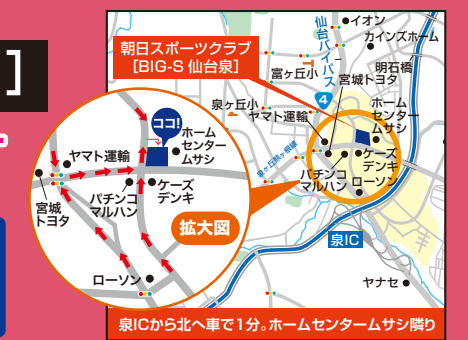

Spa&Fitness

朝日スポーツクラブ[BIG-S 仙台泉]

TEL.022-772-6622

〒981-3137 仙台市泉区大沢3-9-5

ホームセンター
△サシすぐ隣

営業時間
平日 10:00~23:00
土曜日 10:00~22:00
日・祝 10:00~19:00

定休日
火曜日
※年末年始、お盆、
その他メンテナンス休館

無料駐車場
200台